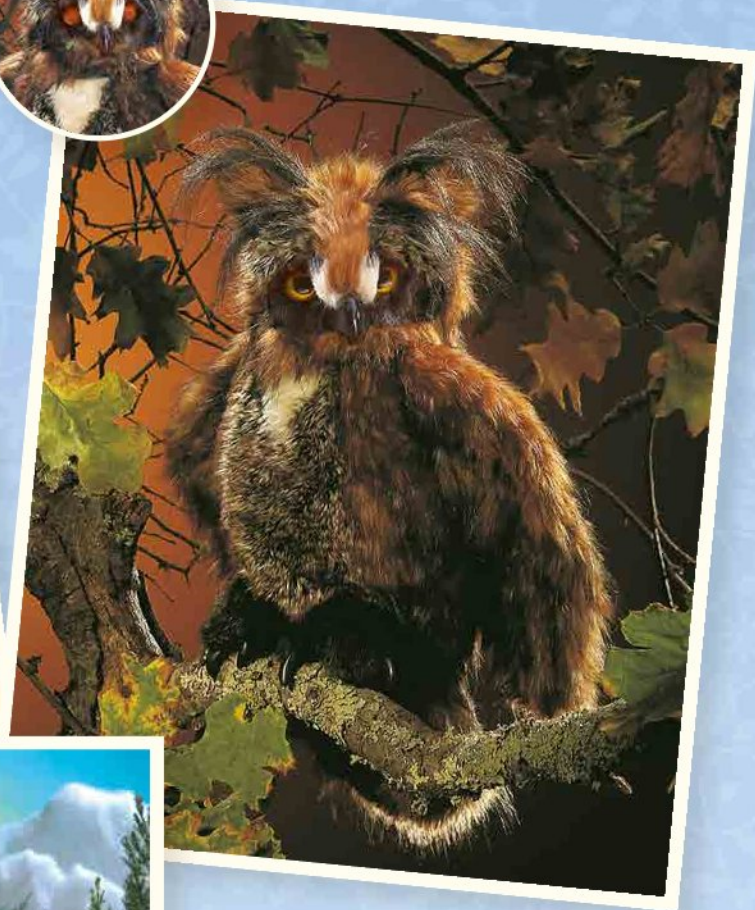

▲ **Award Winner**  
**mini Eagle**  
*mini*  
*Weißkopfseeadler*  
 No. 2642 5" / 12 cm tall

▲ **Award Winner**  
**Peregrine Falcon**  
*Wanderfalke*  
 No. 3055 16" / 41 cm tall

▲ **Award Winner**  
**Funny Bird**  
*Lustiger Vogel*  
 No. 3172 20 / 50 cm tall

▲ **mini Common Kingfisher**  
*mini Eisvogel*  
 No. 8012  
 3,5" / 15 cm tall

mini  
 ▲ **Great Horned Owl**  
*mini Uhu*  
 No. 2752 5" / 12 cm tall

▲ **Pygmy Owl**  
*Sperlingskauz*  
 No. 3195 ??"/ ?? cm tall