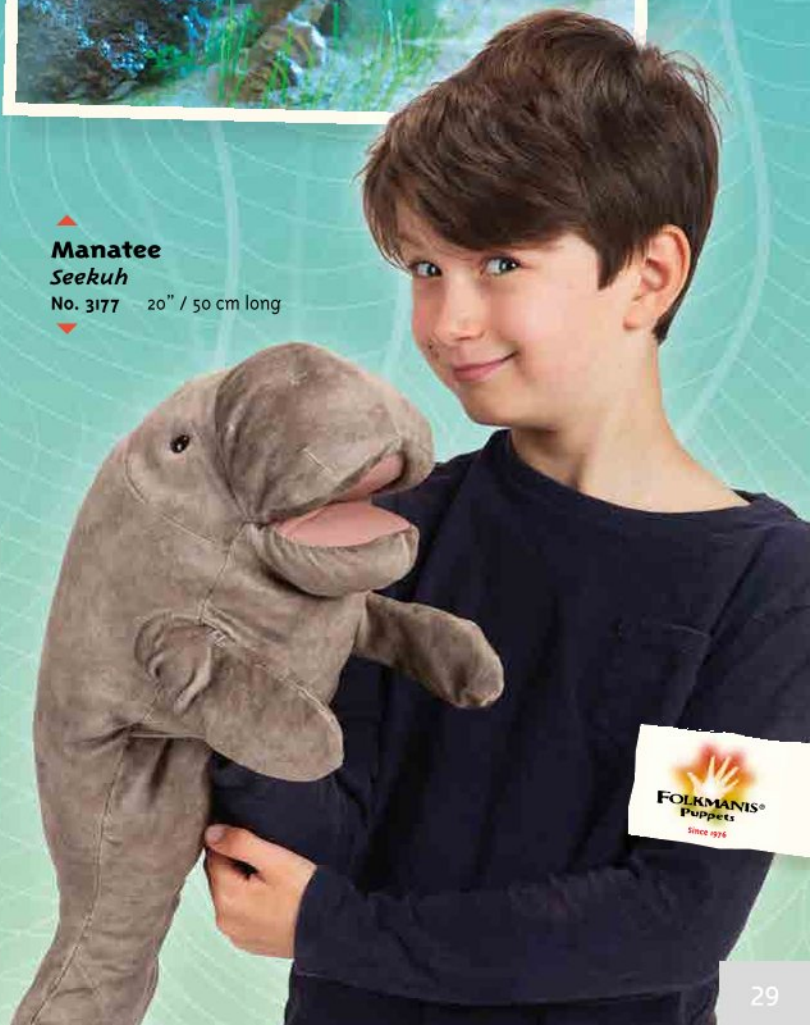

▲  
**Baby Emperor Penguin**  
*Baby Kaiserpinguin*  
No. 3126 9" / 22 cm tall

New

mini  
Dragonfly  
mini Libelle  
No. 8011  
7" / 18 cm long

Award Winner  
Harbor Seal  
Seerobbenbaby,  
silber  
No. 2537  
19" / 48 cm long

Baby Sea Otter  
Baby Seeotter  
No. 2960  
12" / 30 cm long

mini  
Blue Nudibranch  
mini Ozeanschnecke  
No. 8001  
6,5" / 16,5 cm long  
Weighted.

▲ Award Winner  
**Red Octopus**  
*Roter Oktopus*  
No. 2974 13" / 33 cm long

mini  
**Manatee** ▶  
*mini Seekuh*  
No. 2795  
8" / 20 cm long

▲  
**Manatee**  
*Seekuh*  
No. 3177 20" / 50 cm long

**mini Red Octopus** ▽  
*mini*  
*Oktopus, rot*  
 No. 2767  
 6" / 15 cm long

**Shark**  
*Hai*  
 No. 2064  
 22" / 56 cm long