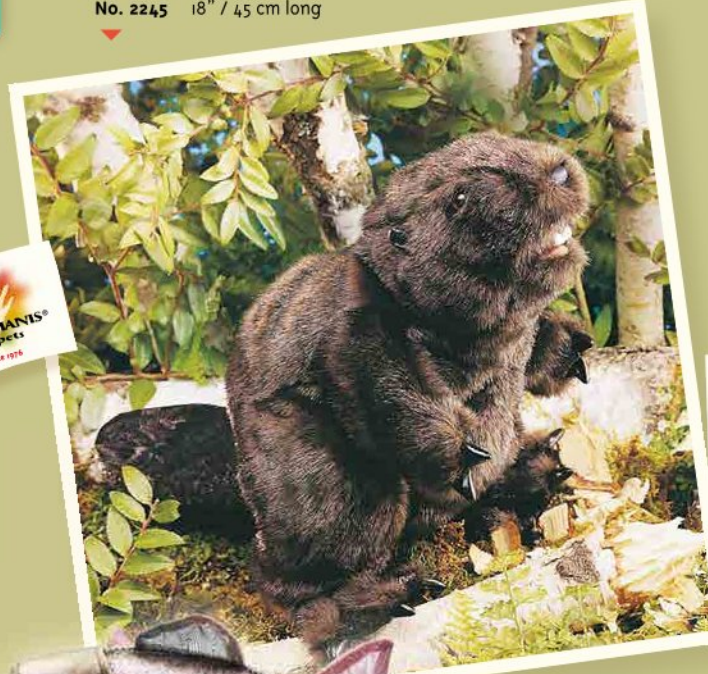

Award Winner  
**Bear in Tree Stump**  
*Bär im Baumstumpf*  
No. 2904 10" / 25 cm tall  
Bear pulls into stump.

▶ **Grizzly Bear**  
*Grizzlybär*  
No. 2954  
15" / 38 cm long

**Woodland Animal Set**  
**Spielset Walddtiere**  
No. 2769 8" / 20 cm tall

**mini Blue Jay**  
**mini Blauhäher**  
No. 2785  
3" / 7,5 cm tall

**Stage Puppet Moose**  
**Elch**  
No. 3201 17" / 43 cm tall

**Small Moose**  
**Kleiner Elch**  
No. 3109  
12" / 30 cm long

**Award Winner**  
**Baby Black Bear**  
**Kleiner dunkelbrauner Bär**  
No. 2232 9" / 23 cm tall

◀ **mini Largemouth Bass**  
*mini Forellenbarsch*  
 No. 8008 7" / 18 cm long

**River Otter**  
*Flussotter*  
 No. 2266 20" / 51 cm long

**Beaver**  
*Biber*  
 No. 2245 18" / 45 cm long

▶ **mini Rainbow Trout**  
*mini Regenbogenforelle*  
 No. 2788 7" / 18 cm long

▶ **Award Winner**  
**Porcupine**  
*Stachelschwein*  
 No. 2378 13" / 33 cm long

**Award Winner**  
**mini Beaver**  
*mini Biber*  
 No. 2651  
 7" / 18 cm long

**mini River Otter**  
*mini Flussotter*  
 No. 2684 10" / 25 cm tall