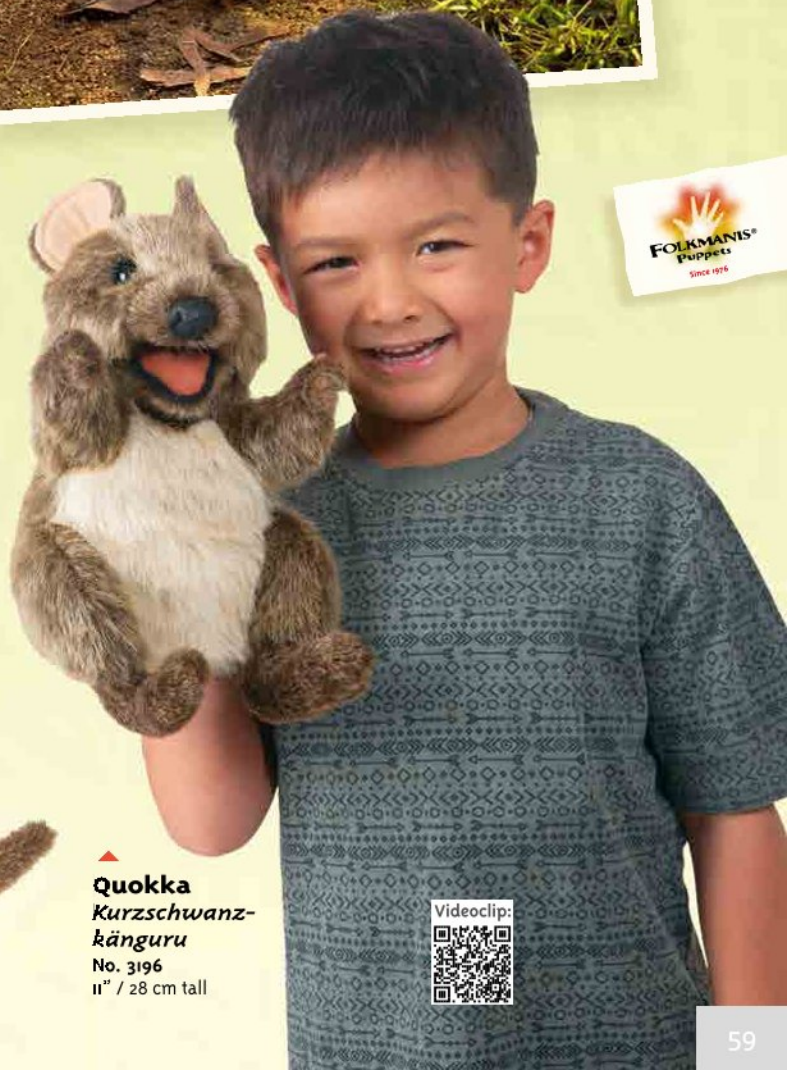

Small Kangaroo ▶
Junges Känguru
No. 3170
10" / 25 cm tall