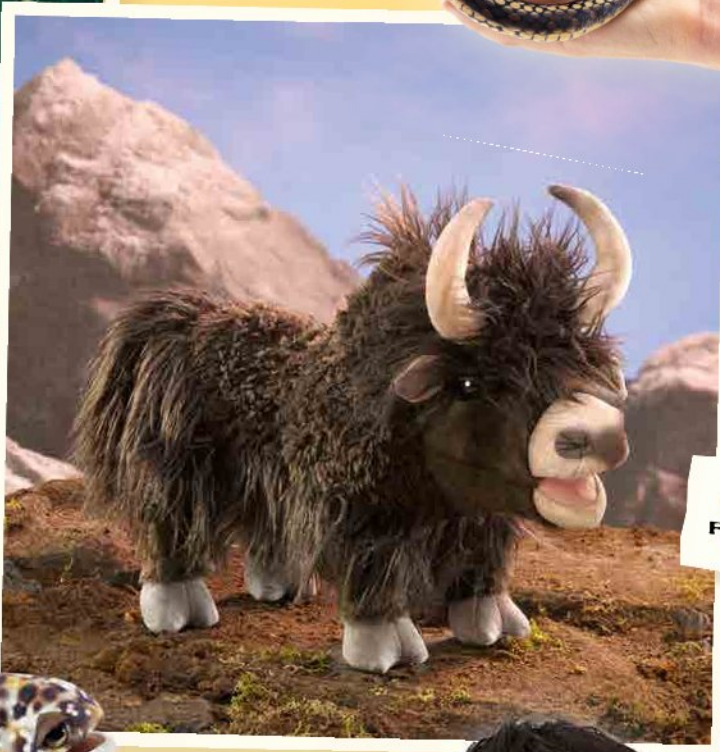

Yak
No. 3150
20" / 50 cm long