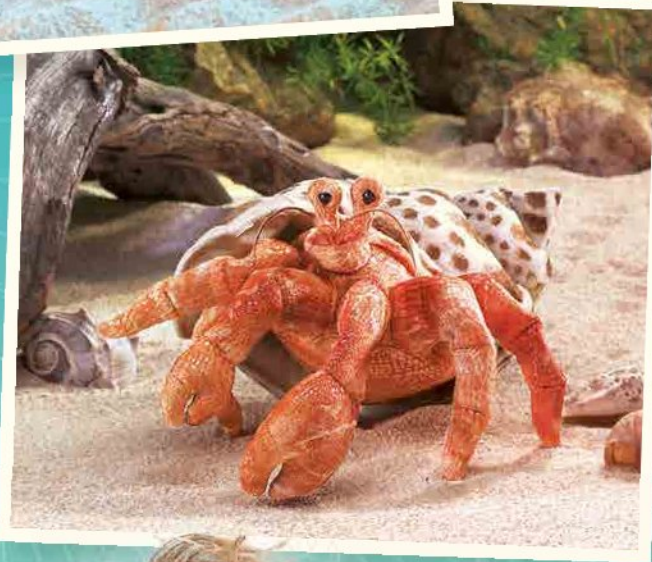

▲  
**Baby Emperor Penguin**  
*Baby Kaiserpinguin*  
No. 3126 9" / 22 cm tall

New

mini  
Dragonfly  
mini Libelle  
No. 8011  
7" / 18 cm long

Award Winner  
Harbor Seal  
Seerobbenbaby,  
silber  
No. 2537  
19" / 48 cm long

Baby Sea Otter  
Baby Seeotter  
No. 2960  
12" / 30 cm long

mini  
Blue Nudibranch  
mini Ozeanschnecke  
No. 8001  
6,5" / 16,5 cm long  
Weighted.

▲ Award Winner  
**Red Octopus**  
*Roter Oktopus*  
No. 2974 13" / 33 cm long

mini  
**Manatee** ▶  
*mini Seekuh*  
No. 2795  
8" / 20 cm long

▲  
**Manatee**  
*Seekuh*  
No. 3177 20" / 50 cm long

**mini Red Octopus** ▽  
*mini*  
*Oktopus, rot*  
 No. 2767  
 6" / 15 cm long

**Shark**  
*Hai*  
 No. 2064  
 22" / 56 cm long

▴ **Giant Clam**  
*Große Muschel*  
 No. 3067  
 7" / 18 cm wide  
 Movable eyes.

▴ **Award Winner**  
**Hermit Crab**  
*Einsiedlerkrebs*  
 No. 2867 13" / 33 cm long  
 Pulls into shell.

▴ **mini Ray**  
*mini Rochen*  
 No. 2773  
 6" / 15 cm wide