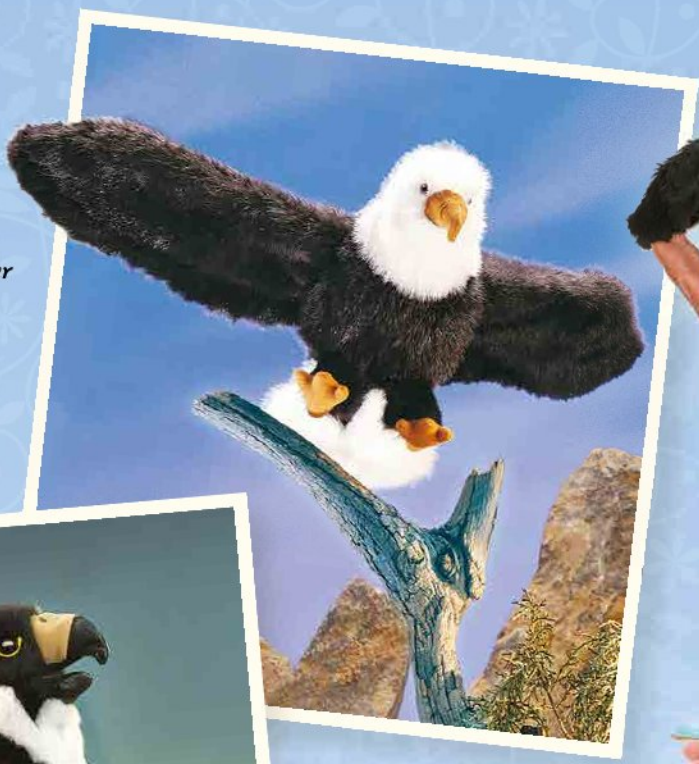

▲ **Stage Puppet Shoebill**  
*Schuhschnabel*  
 No. 3213  
 16" / 41 cm tall

▲ **Hooting Owl**  
*Eule mit „Huhu-Effekt“*  
 No. 3135 16" / 41 cm tall  
 Hooting air-bag squeaker

**New**

**Eagle** ▶  
*Weißkopfseeadler*  
 No. 2233  
 29" / 73 cm wingspan

▲ **Award Winner**  
**mini Eagle**  
*mini*  
*Weißkopfseeadler*  
 No. 2642 5" / 12 cm tall

▲ **Award Winner**  
**Peregrine Falcon**  
*Wanderfalke*  
 No. 3055 16" / 41 cm tall

▲ **Award Winner**  
**Funny Bird**  
*Lustiger Vogel*  
 No. 3172 20 / 50 cm tall