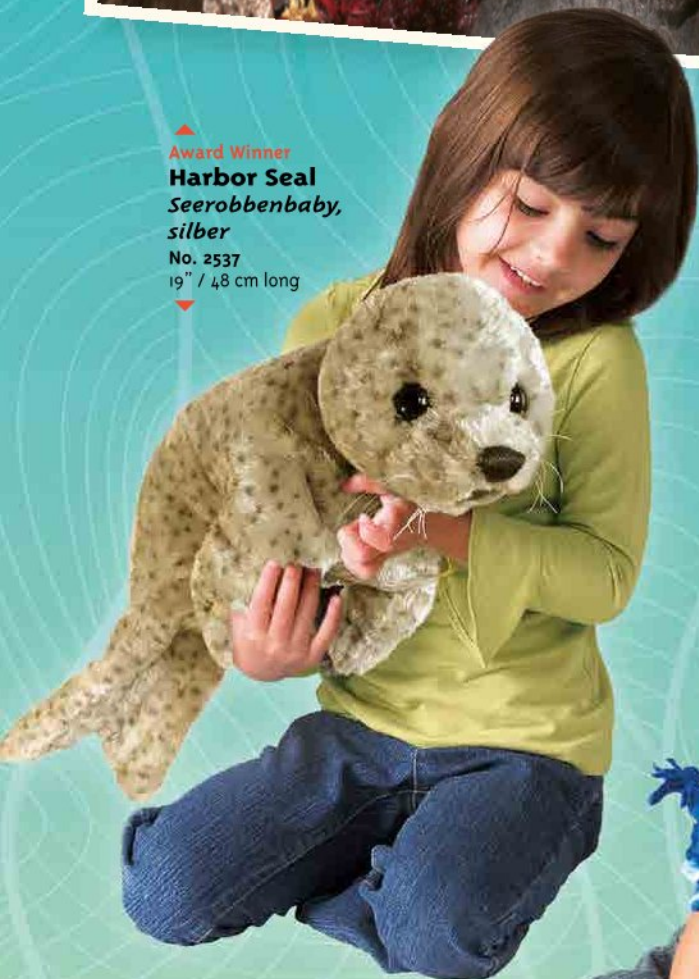

▲  
**Baby Emperor Penguin**  
*Baby Kaiserpinguin*  
No. 3126 9" / 22 cm tall

New

mini  
Dragonfly  
mini Libelle  
No. 8011  
7" / 18 cm long

Award Winner  
Harbor Seal  
Seerobbenbaby,  
silber  
No. 2537  
19" / 48 cm long

Baby Sea Otter  
Baby Seeotter  
No. 2960  
12" / 30 cm long

mini  
Blue Nudibranch  
mini Ozeanschnecke  
No. 8001  
6,5" / 16,5 cm long  
Weighted.

▲ Award Winner  
**Red Octopus**  
*Roter Oktopus*  
No. 2974 13" / 33 cm long