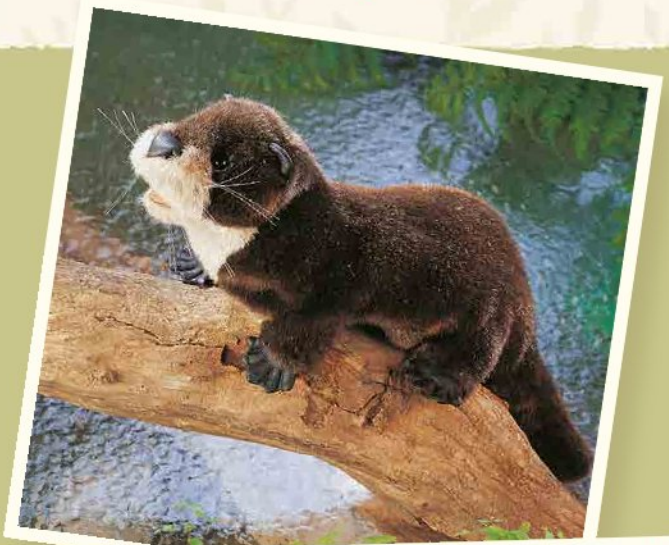

◀ **mini Largemouth Bass**
mini Forellenbarsch
No. 8008 7" / 18 cm long

River Otter
Flussotter
No. 2266 20" / 51 cm long